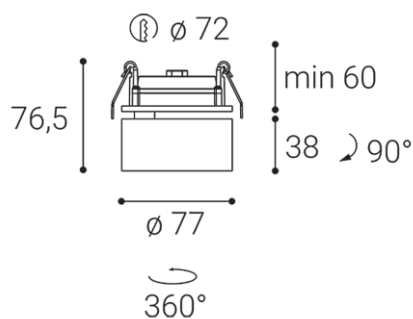

# KLIP, CW

<b>Name</b>	
<b>Code</b>	
<b>Color</b>	
<b>Power</b>	
<b>Lumen output</b>	
<b>Color temperature</b>	
<b>Efficacy</b>	
<b>Driver</b>	
<b>Electrical insulation class</b>	
<b>Voltage / Frequency</b>	
<b>Color Rendering Index</b>	
<b>SDCM</b>	
<b>Light beam angle</b>	
<b>Unified Glare Rating</b>	
<b>Light source</b>	
<b>Dimmable</b>	
<b>LED Lifetime</b>	
<b>Warranty</b>	
<b>Ingress Protection</b>	
<b>Material</b>	