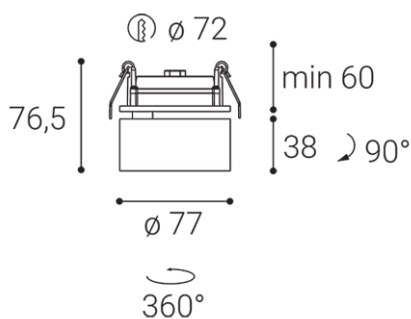

# KLIP, CW

<b>Name</b>	KLIP, CW
<b>Code</b>	21507251
<b>Color</b>	CHROME/WHITE / RAL CR/9003
<b>Power</b>	11W ± 10 %
<b>Lumen output</b>	770lm ± 10 %
<b>Color temperature</b>	2700K
<b>Efficacy</b>	70lm/W
<b>Driver</b>	250 mA
<b>Electrical insulation class</b>	⊠
<b>Voltage / Frequency</b>	220-240V/50-60Hz
<b>Color Rendering Index</b>	90+
<b>SDCM</b>	< 3
<b>Light beam angle</b>	30°
<b>Unified Glare Rating</b>	N/A
<b>Light source</b>	LED
<b>Dimmable</b>	ON/OFF
<b>LED Lifetime</b>	L80B20 50.000h 25°C
<b>Warranty</b>	5 YEAR
<b>Ingress Protection</b>	IP 20
<b>Material</b>	ALUMINIUM/PMMA