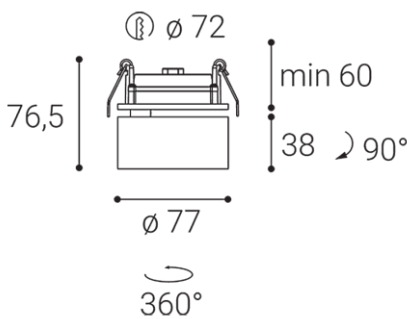

# KLIP, BW

<b>Name</b>	KLIP, BW
<b>Code</b>	21507231DT
<b>Color</b>	BLACK/WHITE / RAL 9005/9003
<b>Power</b>	11W ± 10 %
<b>Lumen output</b>	770lm ± 10 %
<b>Color temperature</b>	2700K
<b>Efficacy</b>	70lm/W
<b>Driver</b>	250 mA
<b>Electrical insulation class</b>	⏚
<b>Voltage / Frequency</b>	220-240V/50-60Hz
<b>Color Rendering Index</b>	90+
<b>SDCM</b>	< 3
<b>Light beam angle</b>	30°
<b>Unified Glare Rating</b>	N/A
<b>Light source</b>	LED
<b>Dimmable</b>	TRIAC
<b>LED Lifetime</b>	L80B20 50.000h 25°C
<b>Warranty</b>	5 YEAR
<b>Ingress Protection</b>	IP 20
<b>Material</b>	ALUMINIUM/PMMA