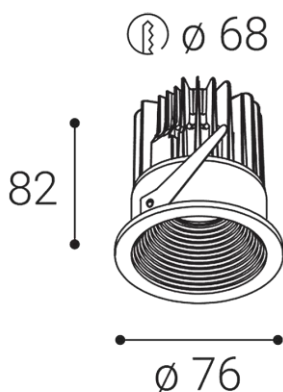

# SPLASH, B

<b>Name</b>	SPLASH, B
<b>Code</b>	2111033DT
<b>Color</b>	BLACK / RAL 9005
<b>Power</b>	7W ± 10 %
<b>Lumen output</b>	525lm ± 10 %
<b>Color temperature</b>	3000K
<b>Efficacy</b>	75lm/W
<b>Driver</b>	350 mA
<b>Electrical insulation class</b>	III
<b>Voltage / Frequency</b>	220-240V/50-60Hz
<b>Color Rendering Index</b>	90+
<b>SDCM</b>	< 3
<b>Light beam angle</b>	60°
<b>Unified Glare Rating</b>	N/A
<b>Light source</b>	LED
<b>Dimmable</b>	TRIAC
<b>LED Lifetime</b>	L80B20 50.000h 25°C
<b>Warranty</b>	5 YEAR
<b>Ingress Protection</b>	IP 54
<b>Material</b>	ALUMINIUM/PMMA

## Product

SPLASH, B

2111033DT

BLACK / RAL 9005