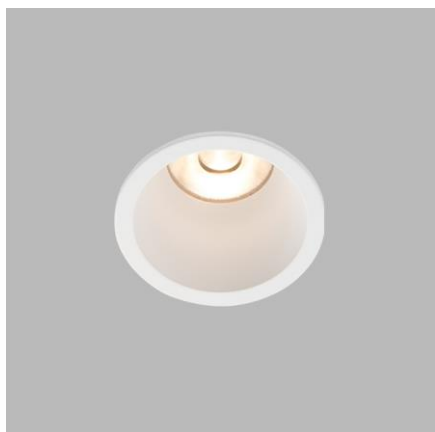

RAY S, W

Name	
Code	
Color	
Power	
Lumen output	
Color temperature	
Efficacy	
Driver	
Electrical insulation class	
Voltage / Frequency	
Color Rendering Index	
SDCM	
Light beam angle	
Unified Glare Rating	
Light source	
Dimmable	
LED Lifetime	
Warranty	
Ingress Protection	
Material	

Product

RAY S, W
2250231DT
WHITE / RAL 9003

Power

6W ± 10 %
480lm ± 10 %
3000K
80lm/W
150 mA

220-240V/50-60Hz

Information

90+
< 3
36°
<19
LED
TRIAC
L80B20 50.000h 25°C
5 YEAR

Other data

IP 44
ALUMINIUM/PC

EN

Series of recessed spot lights for interior mounting, equipped with COB LED.
Housing made of aluminium. Available in 3 different sizes in white and black color.
Application:
general or accent lighting, intended for residential or commercial areas (hallway, wardrobes, entrance areas, bar, receptions, working palces)

CZ

Řada zapuštěných bodových svítidel určených pro montáž do interiéru. Světelný zdroj - LED COB.
Svítidlo je vyrobeno z hliníku.
K dispozici ve 3 různých velikostech v bílé a černé barvě.
Použití:
obecné nebo bodové osvětlení určené pro obytné nebo komerční prostory (chodba, šatníky, vstupní prostory, bar, recepce, pracovní místa, pokoje)

DE

Serie von Einbaustrahlern für die Innenmontage, ausgestattet mit COB-LED.
Gehäuse aus Aluminium.
Erhältlich in 3 verschiedenen Größen in weißer und schwarzer Farbe.
Anwendung:
Allgemein- oder Akzentbeleuchtung für Wohn- oder Geschäftsbereiche (Flur, Garderoben, Eingangsbereiche, Bar, Empfänge, Arbeitsbereiche)

SK

Séria zapustených bodových svietidiel určených pre montáž do interiéru. Svetelný zdroj - COB LED.
Svietidlo je vyrobené z hliníka.
K dispozícii v 3 rôznych veľkostiach v bielej a čiernej farbe.
Použitie:
všeobecné alebo akcentačné osvetlenie určené pre obytné alebo komerčné priestory (chodba, skrine, vstupné priestory, bar, recepcia, pracovné miesta)