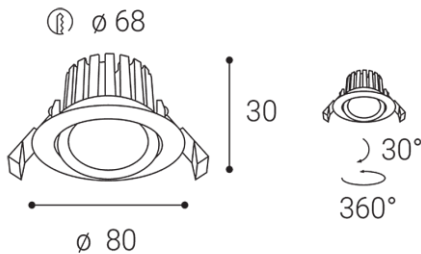

MAX 2, B

Name	
Code	
Color	
Power	
Lumen output	
Color temperature	
Efficacy	
Driver	
Electrical insulation class	
Voltage / Frequency	
Color Rendering Index	
SDCM	
Light beam angle	
Unified Glare Rating	
Light source	
Dimmable	
LED Lifetime	
Warranty	
Ingress Protection	
Material	

Product

Name
MAX 2, B

Code
2231643DT

Color
BLACK / RAL 9005

Power

8W ± 10 %

735lm ± 10 %

4000K

92lm/W

200 mA

220-240V/50-60Hz

Information

80+

< 3

60°

N/A

LED

TRIAC

L80B20 50.000h 25°C

5 YEAR

Other data

IP 65

ALUMINIUM/PMMA

EN

Recessed spot lights for interior or exterior mounting with IP65, equipped with COB LED. The luminaire is available in two versions, fixed and tiltable.

Housing made of aluminium. Available in white and black color.

Application:

general or accent lighting, intended for residential or commercial areas (hallway, bathrooms, humid places, entrance areas, terraces, toilet)

CZ

Zápusťná bodová svítidla určená pro montáž do interiéru i exteriéru s krytím IP65. Světelný zdroj - LED COB. Svítidlo je dostupné ve dvou verzích, v pevné a ve výklopné.

Svítidlo je vyrobeno z hliníku.

K dispozici v bílé a černé barvě.

Použití:

všeobecné nebo bodové osvětlení určené pro obytné nebo komerční prostory (předsíní, koupelna, vlhká místa, vstupní prostory, terasy, WC)

DE

Einbaustrahler für Innen- oder Außenmontage mit IP65, ausgestattet mit COB LED. Die Leuchte ist in zwei Versionen erhältlich: fest und kippbar. Gehäuse aus Aluminium.

Erhältlich in weißer und schwarzer Farbe.

Anwendung:

Allgemein- oder Akzentbeleuchtung, für Wohn- oder Geschäftsräume (Flur, Badezimmer, Feuchträume, Eingangsbereiche, Terrassen, Toilette)

SK

Zapustené bodové svietidlá určené pre montáž do interiéru aj exteriéru s IP65. Svetelný zdroj - COB LED. Svietidlo je dostupné v dvoch verzách, v pevnej a vo výklopnej.

Svietidlo je vyrobené z hliníka.

K dispozícii v bielej a čiernej farbe.

Použitie:

všeobecné alebo akcentačné osvetlenie určené pre obytné alebo komerčné priestory (chodba, kúpeľňa, vlhké miesta, vstupné priestory, terasy, WC)