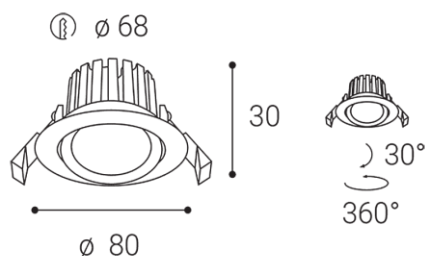

# MAX 2, W

<b>Name</b>	
<b>Code</b>	
<b>Color</b>	
<b>Power</b>	
<b>Lumen output</b>	
<b>Color temperature</b>	
<b>Efficacy</b>	
<b>Driver</b>	
<b>Electrical insulation class</b>	
<b>Voltage / Frequency</b>	
<b>Color Rendering Index</b>	
<b>SDCM</b>	
<b>Light beam angle</b>	
<b>Unified Glare Rating</b>	
<b>Light source</b>	
<b>Dimmable</b>	
<b>LED Lifetime</b>	
<b>Warranty</b>	
<b>Ingress Protection</b>	
<b>Material</b>	