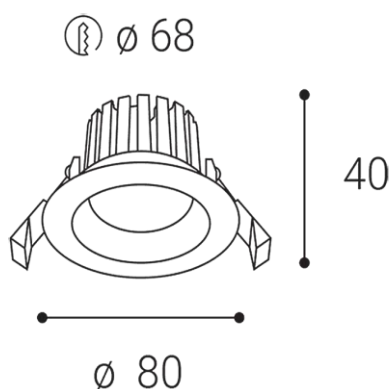

# MAX 1, B

<b>Name</b>	
<b>Code</b>	
<b>Color</b>	
<b>Power</b>	
<b>Lumen output</b>	
<b>Color temperature</b>	
<b>Efficacy</b>	
<b>Driver</b>	
<b>Electrical insulation class</b>	
<b>Voltage / Frequency</b>	
<b>Color Rendering Index</b>	
<b>SDCM</b>	
<b>Light beam angle</b>	
<b>Unified Glare Rating</b>	
<b>Light source</b>	
<b>Dimmable</b>	
<b>LED Lifetime</b>	
<b>Warranty</b>	
<b>Ingress Protection</b>	
<b>Material</b>	