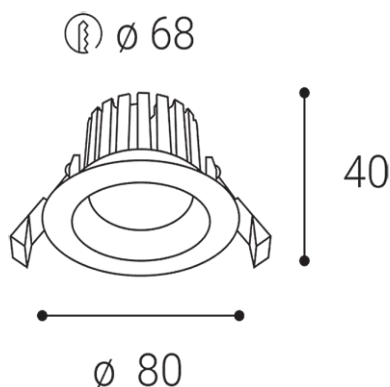

MAX 1, B

Name	
Code	
Color	
Power	
Lumen output	
Color temperature	
Efficacy	
Driver	
Electrical insulation class	
Voltage / Frequency	
Color Rendering Index	
SDCM	
Light beam angle	
Unified Glare Rating	
Light source	
Dimmable	
LED Lifetime	
Warranty	
Ingress Protection	
Material	

Product

MAX 1, B
2231533DT
BLACK / RAL 9005

Power

8W ± 10 %
735lm ± 10 %
3000K
92lm/W
200 mA

☐
220-240V/50-60Hz

Information

80+
< 3
60°
N/A
LED
TRIAC
L80B20 50.000h 25°C
5 YEAR

Other data

IP 65
ALUMINIUM/PMMA

EN

Recessed spot lights for interior or exterior mounting with IP65, equipped with COB LED. The luminaire is available in two versions, fixed and tiltable.

Housing made of aluminium. Available in white and black color.

Application:

general or accent lighting, intended for residential or commercial areas (hallway, bathrooms, humid places, entrance areas, terraces, toilet)

CZ

Zápusťná bodová svítidla určená pro montáž do interiéru i exteriéru s krytím IP65. Světelný zdroj - LED COB. Svítidlo je dostupné ve dvou verzích, v pevné a ve výklopné.

Svítidlo je vyrobeno z hliníku.

K dispozici v bílé a černé barvě.

Použití:

všeobecné nebo bodové osvětlení určené pro obytné nebo komerční prostory (předsíň, koupelna, vlhká místa, vstupní prostory, terasy, WC)

DE

Einbaustrahler für Innen- oder Außenmontage mit IP65, ausgestattet mit COB LED. Die Leuchte ist in zwei Versionen erhältlich: fest und kippbar. Gehäuse aus Aluminium.

Erhältlich in weißer und schwarzer Farbe.

Anwendung:

Allgemein- oder Akzentbeleuchtung, für Wohn- oder Geschäftsräume (Flur, Badezimmer, Feuchträume, Eingangsbereiche, Terrassen, Toilette)

SK

Zapustené bodové svietidlá určené pre montáž do interiéru aj exteriéru s IP65. Svetelný zdroj - COB LED. Svietidlo je dostupné v dvoch verzách, v pevnej a vo výklopnej.

Svietidlo je vyrobené z hliníka.

K dispozícii v bielej a čiernej farbe.

Použitie:

všeobecné alebo akcentačné osvetlenie určené pre obytné alebo komerčné priestory (chodba, kúpeľňa, vlhké miesta, vstupné priestory, terasy, WC)