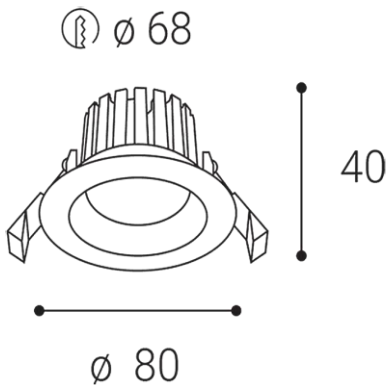

MAX 1, W

Name	
Code	
Color	
Power	
Lumen output	
Color temperature	
Efficacy	
Driver	
Electrical insulation class	
Voltage / Frequency	
Color Rendering Index	
SDCM	
Light beam angle	
Unified Glare Rating	
Light source	
Dimmable	
LED Lifetime	
Warranty	
Ingress Protection	
Material	

Product

MAX 1, W

2231541DT

WHITE / RAL 9016

Power

8W ± 10 %

735lm ± 10 %

4000K

92lm/W

200 mA

220-240V/50-60Hz

Information

80+

< 3

60°

N/A

LED

TRIAC

L80B20 50.000h 25°C

5 YEAR

Other data

IP 65

ALUMINIUM/PMMA

EN

Recessed spot lights for interior or exterior mounting with IP65, equipped with COB LED. The luminaire is available in two versions, fixed and tiltable.

Housing made of aluminium. Available in white and black color.

Application:

general or accent lighting, intended for residential or commercial areas (hallway, bathrooms, humid places, entrance areas, terraces, toilet)

CZ

Zápusťná bodová svítidla určená pro montáž do interiéru i exteriéru s krytím IP65. Světelný zdroj - LED COB. Svítidlo je dostupné ve dvou verzích, v pevné a ve výklopné.

Svítidlo je vyrobeno z hliníku.

K dispozici v bílé a černé barvě.

Použití:

všeobecné nebo bodové osvětlení určené pro obytné nebo komerční prostory (předsíň, koupelna, vlhká místa, vstupní prostory, terasy, WC)

DE

Einbaustrahler für Innen- oder Außenmontage mit IP65, ausgestattet mit COB LED. Die Leuchte ist in zwei Versionen erhältlich: fest und kippbar. Gehäuse aus Aluminium.

Erhältlich in weißer und schwarzer Farbe.

Anwendung:

Allgemein- oder Akzentbeleuchtung, für Wohn- oder Geschäftsräume (Flur, Badezimmer, Feuchträume, Eingangsbereiche, Terrassen, Toilette)

SK

Zapustené bodové svietidlá určené pre montáž do interiéru aj exteriéru s IP65. Svetelný zdroj - COB LED. Svietidlo je dostupné v dvoch verzách, v pevnej a vo výklopnej.

Svietidlo je vyrobené z hliníka.

K dispozícii v bielej a čiernej farbe.

Použitie:

všeobecné alebo akcentačné osvetlenie určené pre obytné alebo komerčné priestory (chodba, kúpeľňa, vlhké miesta, vstupné priestory, terasy, WC)