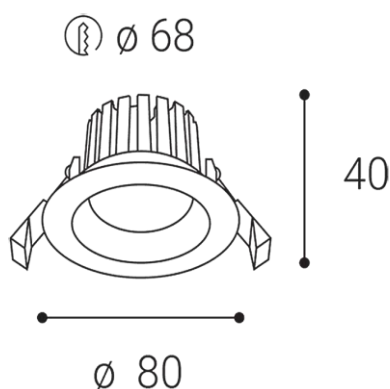

# MAX 1, W

<b>Name</b>	
<b>Code</b>	
<b>Color</b>	
<b>Power</b>	
<b>Lumen output</b>	
<b>Color temperature</b>	
<b>Efficacy</b>	
<b>Driver</b>	
<b>Electrical insulation class</b>	
<b>Voltage / Frequency</b>	
<b>Color Rendering Index</b>	
<b>SDCM</b>	
<b>Light beam angle</b>	
<b>Unified Glare Rating</b>	
<b>Light source</b>	
<b>Dimmable</b>	
<b>LED Lifetime</b>	
<b>Warranty</b>	
<b>Ingress Protection</b>	
<b>Material</b>	