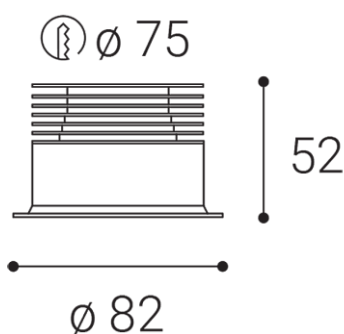

# SPOT C, B

<b>Name</b>	
<b>Code</b>	
<b>Color</b>	
<b>Power</b>	
<b>Lumen output</b>	
<b>Color temperature</b>	
<b>Efficacy</b>	
<b>Driver</b>	
<b>Electrical insulation class</b>	
<b>Voltage / Frequency</b>	
<b>Color Rendering Index</b>	
<b>SDCM</b>	
<b>Light beam angle</b>	
<b>Unified Glare Rating</b>	
<b>Light source</b>	
<b>Dimmable</b>	
<b>LED Lifetime</b>	
<b>Warranty</b>	
<b>Ingress Protection</b>	
<b>Material</b>	

## Product

SPOT C, B

2150333DT

BLACK / RAL 9005