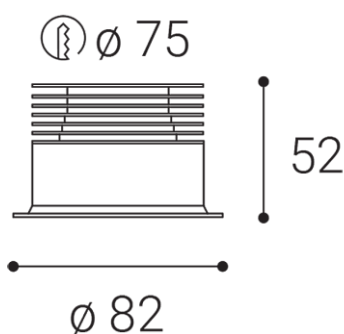

# SPOT B, W

<b>Name</b>	
<b>Code</b>	
<b>Color</b>	
<b>Power</b>	
<b>Lumen output</b>	
<b>Color temperature</b>	
<b>Efficacy</b>	
<b>Driver</b>	
<b>Electrical insulation class</b>	
<b>Voltage / Frequency</b>	
<b>Color Rendering Index</b>	
<b>SDCM</b>	
<b>Light beam angle</b>	
<b>Unified Glare Rating</b>	
<b>Light source</b>	
<b>Dimmable</b>	
<b>LED Lifetime</b>	
<b>Warranty</b>	
<b>Ingress Protection</b>	
<b>Material</b>	