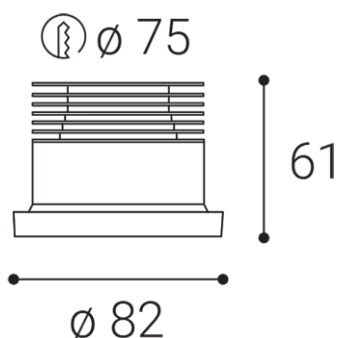

# SPOT A, B

<b>Name</b>	
<b>Code</b>	
<b>Color</b>	
<b>Power</b>	
<b>Lumen output</b>	
<b>Color temperature</b>	
<b>Efficacy</b>	
<b>Driver</b>	
<b>Electrical insulation class</b>	
<b>Voltage / Frequency</b>	
<b>Color Rendering Index</b>	
<b>SDCM</b>	
<b>Light beam angle</b>	
<b>Unified Glare Rating</b>	
<b>Light source</b>	
<b>Dimmable</b>	
<b>LED Lifetime</b>	
<b>Warranty</b>	
<b>Ingress Protection</b>	
<b>Material</b>	