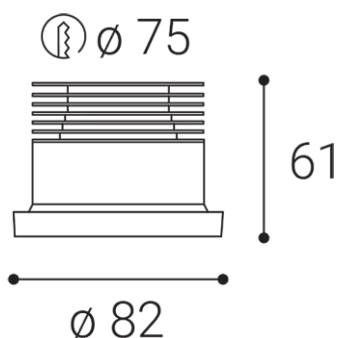

# SPOT A, W

<b>Name</b>	SPOT A, W
<b>Code</b>	2150131DT
<b>Color</b>	WHITE / RAL 9003
<b>Power</b>	9W ± 10 %
<b>Lumen output</b>	735lm ± 10 %
<b>Color temperature</b>	3000K
<b>Efficacy</b>	82lm/W
<b>Driver</b>	200 mA
<b>Electrical insulation class</b>	III
<b>Voltage / Frequency</b>	220-240V/50-60Hz
<b>Color Rendering Index</b>	90+
<b>SDCM</b>	< 3
<b>Light beam angle</b>	60°
<b>Unified Glare Rating</b>	N/A
<b>Light source</b>	LED
<b>Dimmable</b>	TRIAC
<b>LED Lifetime</b>	L80B20 50.000h 25°C
<b>Warranty</b>	5 YEAR
<b>Ingress Protection</b>	IP 44
<b>Material</b>	ALUMINIUM/PMMA