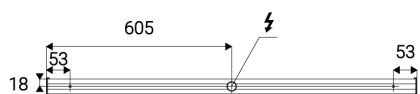

QUADRA 120

Name	
Code	
Color	
Power	
Lumen output	
Color temperature	
Efficacy	
Driver	
Electrical insulation class	
Voltage / Frequency	
Color Rendering Index	
SDCM	
Light beam angle	
Unified Glare Rating	
Light source	
Dimmable	
LED Lifetime	
Warranty	
Ingress Protection	
Material	

EN

Linear light fitting for interior mounting, equipped with SMD LEDs with IP 44. Slim design with invisible screws hidden behind magnetic endcaps. Housing made of aluminium, chrome finish with opal diffuser. Available in 2 shapes and 3 lengths.

Application:
general lighting, but especially above or on the sides of the mirror

CZ

Lineární svítidlo určeno pro montáž do interiéru. Světelný zdroj - LED SMD s krytím IP 44. Tenký design s neviditelnými šrouby skrytými za magnetickými koncovkami.

Svítidlo je vyrobeno z hliníku, chrom s opalovým difuzorem.

K dispozici ve 2 tvarech a 3 délkách.

Použití:

zejména nad nebo po stranách zrcadla

Product

QUADRA 120

4071055

CHROME / RAL CR

Power

24W ± 10 %

1920lm ± 10 %

3000K/4000K

80lm/W

500 mA

220-240V/50-60Hz

Information

80+

< 3

160°

N/A

LED

ON/OFF

L80 B20 30.000h 25°C

5 YEAR

Other data

IP 44

ALUMINIUM/PMMA

DE

Lineare Leuchte für die Innenmontage, bestückt mit SMD-LEDs in IP 44. Schlankes Design mit unsichtbaren Schrauben, die sich hinter magnetischen Endstücken verstecken. Gehäuse aus Aluminium, verchromt mit opalem Diffusor.

Erhältlich in 2 Formen und 3 Längen.

Anwendung:

Allgemeinbeleuchtung, insbesondere aber über oder an den Seiten eines Spiegels

SK

Lineárne svietidlo pre montáž do interiéru. Svetelný zdroj - SMD LED s krytím IP 44. Svetidlo má štíhly dizajn s neviditeľnými skrutkami skrytými za magnetickými koncovkami.

K dispozícii v 2 tvaroch a 3 dĺžkach.

Použitie:

najmä nad alebo po stranách zrkadla