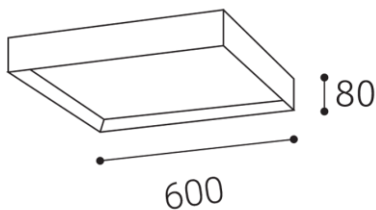

# MILO 60, B

<b>Name</b>	MILO 60, B
<b>Code</b>	1272353DT
<b>Color</b>	BLACK / RAL 9017
<b>Power</b>	60W ± 10 %
<b>Lumen output</b>	4000lm ± 10 %
<b>Color temperature</b>	3000K/4000K
<b>Efficacy</b>	67lm/W
<b>Driver</b>	1400 mA
<b>Electrical insulation class</b>	
<b>Voltage / Frequency</b>	220-240V/50-60Hz
<b>Color Rendering Index</b>	90+
<b>SDCM</b>	< 3
<b>Light beam angle</b>	160°
<b>Unified Glare Rating</b>	N/A
<b>Light source</b>	LED
<b>Dimmable</b>	TRIAC
<b>LED Lifetime</b>	L80B20 50.000h 25°C
<b>Warranty</b>	5 YEAR
<b>Ingress Protection</b>	IP 20
<b>Material</b>	METAL/PMMA