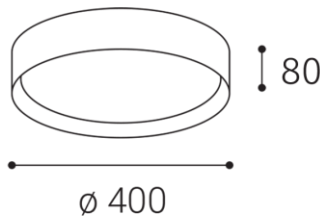

# MILA 40, W

<b>Name</b>	MILA 40, W
<b>Code</b>	1272051DT
<b>Color</b>	WHITE / RAL 9003
<b>Power</b>	30W ± 10 %
<b>Lumen output</b>	2010lm ± 10 %
<b>Color temperature</b>	3000K/4000K
<b>Efficacy</b>	67lm/W
<b>Driver</b>	950 mA
<b>Electrical insulation class</b>	
<b>Voltage / Frequency</b>	220-240V/50-60Hz
<b>Color Rendering Index</b>	90+
<b>SDCM</b>	< 3
<b>Light beam angle</b>	160°
<b>Unified Glare Rating</b>	N/A
<b>Light source</b>	LED
<b>Dimmable</b>	TRIAC
<b>LED Lifetime</b>	L80B20 50.000h 25°C
<b>Warranty</b>	5 YEAR
<b>Ingress Protection</b>	IP 20
<b>Material</b>	METAL/PMMA