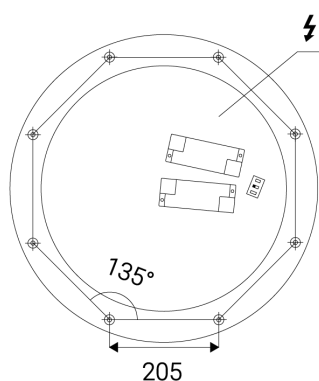

# ROMO 60, CF

<b>Name</b>	ROMO 60, CF
<b>Code</b>	1272558DT
<b>Color</b>	COFFEE / RAL 8025
<b>Power</b>	50W ± 10 %
<b>Lumen output</b>	3400lm ± 10 %
<b>Color temperature</b>	3000K/4000K
<b>Efficacy</b>	68lm/W
<b>Driver</b>	1200 mA
<b>Electrical insulation class</b>	
<b>Voltage / Frequency</b>	220-240V/50-60Hz
<b>Color Rendering Index</b>	90+
<b>SDCM</b>	< 3
<b>Light beam angle</b>	160°
<b>Unified Glare Rating</b>	N/A
<b>Light source</b>	LED
<b>Dimmable</b>	TRIAC
<b>LED Lifetime</b>	L80B20 50.000h 25°C
<b>Warranty</b>	5 YEAR
<b>Ingress Protection</b>	IP 20
<b>Material</b>	ALUMINIUM/PMMA