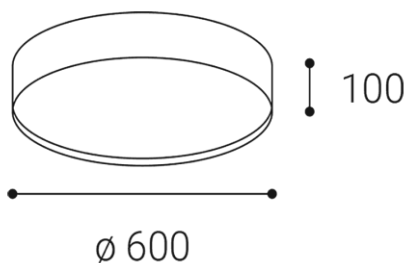

# ROMO 60, CF

<b>Name</b>	ROMO 60, CF
<b>Code</b>	1272558DT
<b>Color</b>	COFFEE / RAL 8025
<b>Power</b>	50W ± 10 %
<b>Lumen output</b>	3400lm ± 10 %
<b>Color temperature</b>	3000K/4000K
<b>Efficacy</b>	68lm/W
<b>Driver</b>	1200 mA
<b>Electrical insulation class</b>	
<b>Voltage / Frequency</b>	220-240V/50-60Hz
<b>Color Rendering Index</b>	90+
<b>SDCM</b>	< 3
<b>Light beam angle</b>	160°
<b>Unified Glare Rating</b>	N/A
<b>Light source</b>	LED
<b>Dimmable</b>	TRIAC
<b>LED Lifetime</b>	L80B20 50.000h 25°C
<b>Warranty</b>	5 YEAR
<b>Ingress Protection</b>	IP 20
<b>Material</b>	ALUMINIUM/PMMA