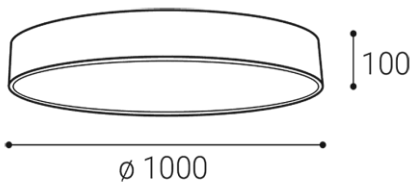

MONO 100, B

Name	
Code	
Color	
Power	
Lumen output	
Color temperature	
Efficacy	
Driver	
Electrical insulation class	
Voltage / Frequency	
Color Rendering Index	
SDCM	
Light beam angle	
Unified Glare Rating	
Light source	
Dimmable	
LED Lifetime	
Warranty	
Ingress Protection	
Material	

Product

MONO 100, B
1271553DT
BLACK / RAL 9017

Power

153W ± 10 %
10400lm ± 10 %
3000K/4000K
68lm/W
3 x 1300 mA

220-240V/50-60Hz

Information

90+
< 3
160°
N/A
LED
TRIAC
L80B20 50.000h 25°C
5 YEAR

Other data

IP 20
METAL/PMMA

EN

Round ceiling surface light fitting for interior mounting, equipped with SMD LEDs. Available in 4 different sizes up to 1 meter with direct diffused lighting effect. Housing made of metal, opal diffuser made of PMMA. Available in white and black color.
Application:
general lighting, intended for residential or commercial areas (livingrooms, guest or bedrooms, entrance areas, kitchen, receptions)

CZ

Kruhové stropní svítidlo pro montáž do interiéru vybavené LED diodami SMD. K dispozici ve 4 různých velikostech do 1 metru s přímým rozptýleným světelným efektem. Svítidlo je vyrobeno z kovu, opalový difuzor z PMMA. K dispozici v bílé a černé barvě.
Použití:
všeobecné osvětlení určené pro obytné nebo komerční prostory (jídlna, obývací pokoj, dětský pokoj nebo ložnice, vstupní prostory, kuchyň, recepce, zasedací místnosti)

DE

Runde Deckenaufbauleuchte zur Innenmontage, bestückt mit SMD-LEDs. Erhältlich in 4 verschiedenen Größen bis zu 1 Meter mit direktem diffusem Licht. Gehäuse aus Metall, opaler Diffusor aus PMMA. Erhältlich in weißer und schwarzer Farbe.
Anwendung:
Allgemeinbeleuchtung, bestimmt für Wohn- oder Gewerbebereiche (Wohnzimmer, Gäste- oder Schlafzimmer, Eingangsbereiche, Küche, Empfang)

SK

Kruhové stropné svietidlo pre montáž do interiéru. Svetelný zdroj - SMD LED. K dispozícii je v 4 rôznych veľkostiach do 1 metra s priamym rozptýleným svetlom. Svietidlo je vyrobené z kovu, opalový difúzor je z PMMA. K dispozícii je v bielej a čiernej farbe.
Použitie:
všeobecné osvetlenie určené pre obytné alebo komerčné priestory (jedáleň, obývačka, detská izba alebo spáňa, vstupné priestory, kuchyňa, recepcia, rokovacie miestnosti)