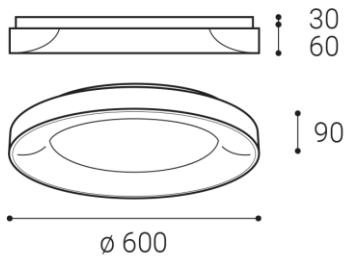

BELLA 60, B

Name	
Code	
Color	
Power	
Lumen output	
Color temperature	
Efficacy	
Driver	
Electrical insulation class	
Voltage / Frequency	
Color Rendering Index	
SDCM	
Light beam angle	
Unified Glare Rating	
Light source	
Dimmable	
LED Lifetime	
Warranty	
Ingress Protection	
Material	

Product

BELLA 60, B
1270253DT
BLACK / RAL 9017

Power

50W ± 10 %
3450lm ± 10 %
3000K/4000K
69lm/W
1300 mA

220-240V/50-60Hz

Information

90+
< 3
160°
N/A
LED
TRIAC
L80B20 50.000h 25°C
5 YEAR

Other data

IP 20
ALUMINIUM/PMMA

EN

Round ceiling surface light fitting for interior mounting, equipped with SMD LEDs.
Available in 3 different sizes in black and white color.
Housing made of aluminium, opal diffuser made of PMMA.
Application:
general lighting, intended for residential or commercial areas (livingrooms, guest or bedrooms, entrance areas, kitchen, receptions)

CZ

Kruhové stropní svítidlo určeno pro montáž do interiéru.
Světelný zdroj - LED SMD.
K dispozici ve 3 různých velikostech v černé a bílé barvě.
Svítidlo je vyrobeno z hliníku, opálový difúzor z PMMA.
Použití:
všeobecné osvětlení určené pro obytné nebo komerční prostory (obývací pokoj, dětský pokoj nebo ložnice, vstupní prostory, kuchyň, recepce)

DE

Runde Deckenaufbauleuchte zur Innenmontage, bestückt mit SMD-LEDs.
Erhältlich in 3 verschiedenen Größen in schwarz und weiß.
Gehäuse aus Aluminium, opaler Diffusor aus PMMA.
Anwendung:
Allgemeinbeleuchtung, bestimmt für Wohn- oder Gewerbebereiche (Wohnzimmer, Gäste- oder Schlafzimmer, Eingangsbereiche, Küche, Empfänge)

SK

Kruhové stropné svetidlo určené pre montáž do interiéru.
Svetelný zdroj - LED SMD.
K dispozícii v 3 rôznych veľkostiach v čiernej a bielej farbe.
Svietidlo je vyrobené z hliníka, opálový difúzor z PMMA.
Použitie:
všeobecné osvetlenie určené pre obytné alebo komerčné priestory (obývacia izba, detské izby alebo spálňa, vstupné priestory, kuchyňa, recepcia)