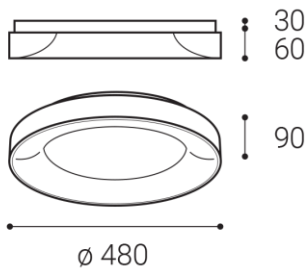

# BELLA 48, B

<b>Name</b>	
<b>Code</b>	
<b>Color</b>	
<b>Power</b>	
<b>Lumen output</b>	
<b>Color temperature</b>	
<b>Efficacy</b>	
<b>Driver</b>	
<b>Electrical insulation class</b>	
<b>Voltage / Frequency</b>	
<b>Color Rendering Index</b>	
<b>SDCM</b>	
<b>Light beam angle</b>	
<b>Unified Glare Rating</b>	
<b>Light source</b>	
<b>Dimmable</b>	
<b>LED Lifetime</b>	
<b>Warranty</b>	
<b>Ingress Protection</b>	
<b>Material</b>	