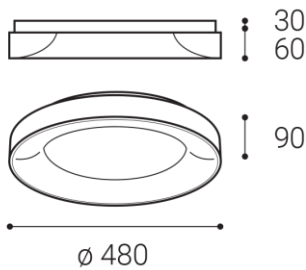

# BELLA 48, W

<b>Name</b>	
<b>Code</b>	
<b>Color</b>	
<b>Power</b>	
<b>Lumen output</b>	
<b>Color temperature</b>	
<b>Efficacy</b>	
<b>Driver</b>	
<b>Electrical insulation class</b>	
<b>Voltage / Frequency</b>	
<b>Color Rendering Index</b>	
<b>SDCM</b>	
<b>Light beam angle</b>	
<b>Unified Glare Rating</b>	
<b>Light source</b>	
<b>Dimmable</b>	
<b>LED Lifetime</b>	
<b>Warranty</b>	
<b>Ingress Protection</b>	
<b>Material</b>	