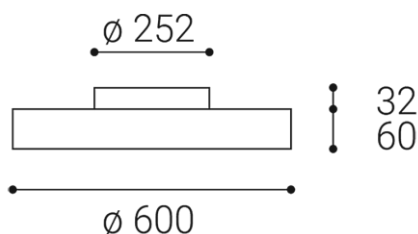

# RINGO 60 P/N, W

<b>Name</b>	
<b>Code</b>	
<b>Color</b>	
<b>Power</b>	
<b>Lumen output</b>	
<b>Color temperature</b>	
<b>Efficacy</b>	
<b>Driver</b>	
<b>Electrical insulation class</b>	
<b>Voltage / Frequency</b>	
<b>Color Rendering Index</b>	
<b>SDCM</b>	
<b>Light beam angle</b>	
<b>Unified Glare Rating</b>	
<b>Light source</b>	
<b>Dimmable</b>	
<b>LED Lifetime</b>	
<b>Warranty</b>	
<b>Ingress Protection</b>	
<b>Material</b>	