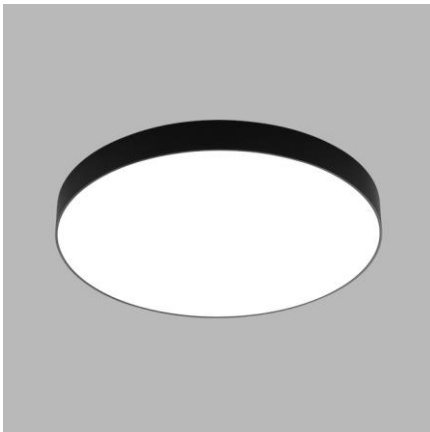

RINGO 60 P, B

Name	
Code	
Color	
Power	
Lumen output	
Color temperature	
Efficacy	
Driver	
Electrical insulation class	
Voltage / Frequency	
Color Rendering Index	
SDCM	
Light beam angle	
Unified Glare Rating	
Light source	
Dimmable	
LED Lifetime	
Warranty	
Ingress Protection	
Material	

Product

RINGO 60 P, B

1110533DT

BLACK / RAL 9005

Power

54W ± 10 %

4580lm ± 10 %

3000K

85lm/W

1500 mA

220-240V/50-60Hz

Information

95+

< 3

160°

N/A

LED

TRIAC

L80B20 50.000h 25°C

5 YEAR

Other data

IP 20

ALUMINIUM/PMMA

EN

Round ceiling or wall surface light fitting for interior mounting, equipped with SMD LEDs. Beautiful slim design with very narrow visible edge. Available in 4 sizes and 2 versions - direct or direct/indirect lighting effect with soft diffused light.

Housing made of aluminium, opal diffuser made of PMMA.

Available in white and black color, including dimmable versions.

Application:

general lighting, intended for residential or commercial areas (livingrooms, guest or bedrooms, entrance areas, kitchen, receptions)

CZ

Kruhové stropní nebo nástěnné svítidlo určeno pro montáž do interiéru. Světelný zdroj - LED SMD. Krásný štíhlý design s velmi úzkým viditelným okrajem.

K dispozici ve 4 velikostech a 2 verzích - přímý nebo přímý / nepřímý světelný efekt s měkkým difúzním světlem. Svítidlo je vyrobeno z hliníku, opálový difúzor vyrobený z PMMA.

K dispozici v bílé a černé barvě, včetně stmívatelných verzí.

Použití:

všeobecné osvětlení určené pro obytné nebo komerční prostory (obývací pokoj, dětský pokoj nebo ložnice, vstupní prostory, kuchyň, recepce)

DE

Runde Decken- oder Wandaufbauleuchte zur Innenmontage, bestückt mit SMD-LEDs. Schönes schlankes Design mit sehr schmalem Sichttrand. Verfügbar in 4 Größen und 2 Versionen - direkter oder indirekter Lichteffect mit weichem diffussem Licht. Gehäuse aus Aluminium, opalen Diffusor aus PMMA.

Erhältlich in Weiß und Schwarz, einschließlich dimmbarer Versionen.

Anwendung:

Allgemeinbeleuchtung für Wohn- oder Gewerbebereiche (Wohnzimmer, Gäste- oder Schlafzimmer, Eingangsbereiche, Empfänge)

SK

Kruhové stropné alebo nástenné svietidlo pre montáž do interiéru. Svetelný zdroj - LED SMD. Krásny štíhly dizajn s veľmi úzkym viditeľným okrajom. K dispozícii je v 4 veľkostiach a 2 verziách - priamy alebo priamy / nepriamy svetelný efekt s mäkkým difúznym svetlom.

Svietidlo je vyrobené z hliníka, opálový difúzor z PMMA.

K dispozícii v bielej a čiernej farbe, vrátane stmievateľných verzí.

Použitie:

všeobecné osvetlenie určené pre obytné alebo komerčné priestory (obývacia izba, detská izba alebo spálňa, kuchyňa, recepcia)