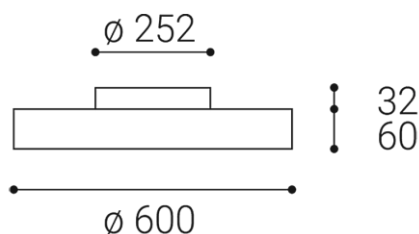

# RINGO 60 P, W

<b>Name</b>	
<b>Code</b>	
<b>Color</b>	
<b>Power</b>	
<b>Lumen output</b>	
<b>Color temperature</b>	
<b>Efficacy</b>	
<b>Driver</b>	
<b>Electrical insulation class</b>	
<b>Voltage / Frequency</b>	
<b>Color Rendering Index</b>	
<b>SDCM</b>	
<b>Light beam angle</b>	
<b>Unified Glare Rating</b>	
<b>Light source</b>	
<b>Dimmable</b>	
<b>LED Lifetime</b>	
<b>Warranty</b>	
<b>Ingress Protection</b>	
<b>Material</b>	