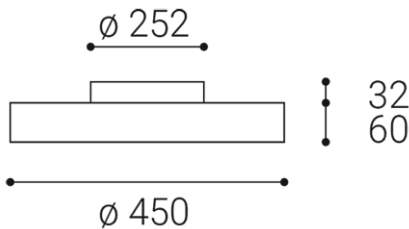

# RINGO 45 P/N, B

<b>Name</b>	
<b>Code</b>	
<b>Color</b>	
<b>Power</b>	
<b>Lumen output</b>	
<b>Color temperature</b>	
<b>Efficacy</b>	
<b>Driver</b>	
<b>Electrical insulation class</b>	
<b>Voltage / Frequency</b>	
<b>Color Rendering Index</b>	
<b>SDCM</b>	
<b>Light beam angle</b>	
<b>Unified Glare Rating</b>	
<b>Light source</b>	
<b>Dimmable</b>	
<b>LED Lifetime</b>	
<b>Warranty</b>	
<b>Ingress Protection</b>	
<b>Material</b>	