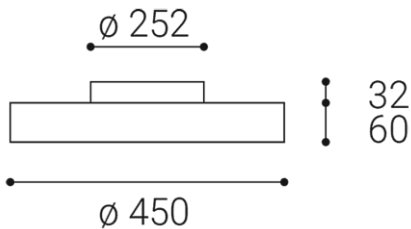

RINGO 45 P/N, W

Name	
Code	
Color	
Power	
Lumen output	
Color temperature	
Efficacy	
Driver	
Electrical insulation class	
Voltage / Frequency	
Color Rendering Index	
SDCM	
Light beam angle	
Unified Glare Rating	
Light source	
Dimmable	
LED Lifetime	
Warranty	
Ingress Protection	
Material	

Product

RINGO 45 P/N, W

1110731DT

WHITE / RAL 9003

Power

42+5W $\pm$ 10 %

3930lm $\pm$ 10 %

3000K

84lm/W

650 mA

220-240V/50-60Hz

Information

95+

< 3

160°

N/A

LED

TRIAC

L80B20 50.000h 25°C

5 YEAR

Other data

IP 20

ALUMINIUM/PMMA

EN

Round ceiling or wall surface light fitting for interior mounting, equipped with SMD LEDs. Beautiful slim design with very narrow visible edge. Available in 4 sizes and 2 versions - direct or direct/indirect lighting effect with soft diffused light.

Housing made of aluminium, opal diffuser made of PMMA.

Available in white and black color, including dimmable versions.

Application:

general lighting, intended for residential or commercial areas (livingrooms, guest or bedrooms, entrance areas, kitchen, receptions)

CZ

Kruhové stropní nebo nástěnné svítidlo určeno pro montáž do interiéru. Světelný zdroj - LED SMD. Krásný štíhlý design s velmi úzkým viditelným okrajem.

K dispozici ve 4 velikostech a 2 verzích - přímý nebo přímý / nepřímý světelný efekt s měkkým difúzním světlem. Svítidlo je vyrobeno z hliníku, opálový difúzor vyrobený z PMMA.

K dispozici v bílé a černé barvě, včetně stmívatelných verzí.

Použití:

všeobecné osvětlení určené pro obytné nebo komerční prostory (obývací pokoj, dětský pokoj nebo ložnice, vstupní prostory, kuchyň, recepce)

DE

Runde Decken- oder Wandaufbauleuchte zur Innenmontage, bestückt mit SMD-LEDs. Schönes schlankes Design mit sehr schmalem Sichttrand. Verfügbar in 4 Größen und 2 Versionen - direkter oder indirekter Lichteffect mit weichem diffusum Licht. Gehäuse aus Aluminium, opalen Diffusor aus PMMA.

Erhältlich in Weiß und Schwarz, einschließlich dimmbarer Versionen.

Anwendung:

Allgemeinbeleuchtung für Wohn- oder Gewerbebereiche (Wohnzimmer, Gäste- oder Schlafzimmer, Eingangsbereiche, Empfänge)

SK

Kruhové stropné alebo nástenné svietidlo pre montáž do interiéru. Svetelný zdroj - LED SMD. Krásny štíhly dizajn s veľmi úzkym viditeľným okrajom. K dispozícii je v 4 veľkostiach a 2 verzách - priamy alebo priamy / nepriamy svetelný efekt s mäkkým difúznym svetlom.

Svietidlo je vyrobené z hliníka, opálový difúzor z PMMA.

K dispozícii v bielej a čiernej farbe, vrátane stmievateľných verzí.

Použitie:

všeobecné osvetlenie určené pre obytné alebo komerčné priestory (obývacia izba, detská izba alebo spálňa, kuchyňa, recepcia)