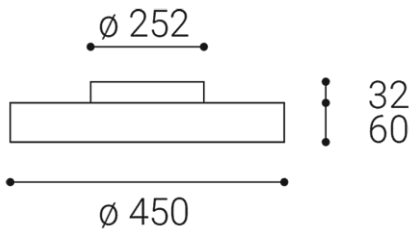

# RINGO 45 P, B

<b>Name</b>	
<b>Code</b>	
<b>Color</b>	
<b>Power</b>	
<b>Lumen output</b>	
<b>Color temperature</b>	
<b>Efficacy</b>	
<b>Driver</b>	
<b>Electrical insulation class</b>	
<b>Voltage / Frequency</b>	
<b>Color Rendering Index</b>	
<b>SDCM</b>	
<b>Light beam angle</b>	
<b>Unified Glare Rating</b>	
<b>Light source</b>	
<b>Dimmable</b>	
<b>LED Lifetime</b>	
<b>Warranty</b>	
<b>Ingress Protection</b>	
<b>Material</b>	