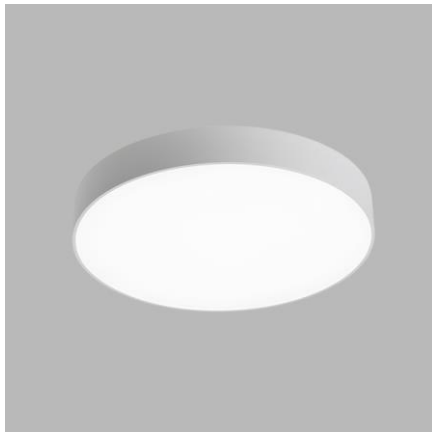

RINGO 45 P, W

Name	
Code	
Color	
Power	
Lumen output	
Color temperature	
Efficacy	
Driver	
Electrical insulation class	
Voltage / Frequency	
Color Rendering Index	
SDCM	
Light beam angle	
Unified Glare Rating	
Light source	
Dimmable	
LED Lifetime	
Warranty	
Ingress Protection	
Material	

Product

RINGO 45 P, W
1110431DT
WHITE / RAL 9003

Power

42W ± 10 %
3340lm ± 10 %
3000K
80lm/W
650 mA

220-240V/50-60Hz

Information

95+

< 3

160°

N/A

LED

TRIAC

L80B20 50.000h 25°C

5 YEAR

Other data

IP 20

ALUMINIUM/PMMA

EN

Round ceiling or wall surface light fitting for interior mounting, equipped with SMD LEDs. Beautiful slim design with very narrow visible edge. Available in 4 sizes and 2 versions - direct or direct/indirect lighting effect with soft diffused light.

Housing made of aluminium, opal diffuser made of PMMA.

Available in white and black color, including dimmable versions.

Application:

general lighting, intended for residential or commercial areas (livingrooms, guest or bedrooms, entrance areas, kitchen, receptions)

CZ

Kruhové stropní nebo nástěnné svítidlo určeno pro montáž do interiéru. Světelný zdroj - LED SMD. Krásný štíhlý design s velmi úzkým viditelným okrajem.

K dispozici ve 4 velikostech a 2 verzích - přímý nebo přímý / nepřímý světelný efekt s měkkým difúzním světlem. Svítidlo je vyrobeno z hliníku, opálový difúzor vyrobený z PMMA.

K dispozici v bílé a černé barvě, včetně stmívatelných verzí.

Použití:

všeobecné osvětlení určené pro obytné nebo komerční prostory (obývací pokoj, dětský pokoj nebo ložnice, vstupní prostory, kuchyň, recepce)

DE

Runde Decken- oder Wandaufbauleuchte zur Innenmontage, bestückt mit SMD-LEDs. Schönes schlankes Design mit sehr schmalem Sichttrand. Verfügbar in 4 Größen und 2 Versionen - direkter oder indirekter Lichteffect mit weichem diffusum Licht. Gehäuse aus Aluminium, opalen Diffusor aus PMMA.

Erhältlich in Weiß und Schwarz, einschließlich dimmbarer Versionen.

Anwendung:

Allgemeinbeleuchtung für Wohn- oder Gewerbebereiche (Wohnzimmer, Gäste- oder Schlafzimmer, Eingangsbereiche, Empfänge)

SK

Kruhové stropné alebo nástenné svietidlo pre montáž do interiéru. Svetelný zdroj - LED SMD. Krásny štíhly dizajn s veľmi úzkym viditeľným okrajom. K dispozícii je v 4 veľkostiach a 2 verziách - priamy alebo priamy / nepriamy svetelný efekt s mäkkým difúznym svetlom.

Svietidlo je vyrobené z hliníka, opálový difúzor z PMMA.

K dispozícii v bielej a čiernej farbe, vrátane stmievateľných verzí.

Použitie:

všeobecné osvetlenie určené pre obytné alebo komerčné priestory (obývacia izba, detská izba alebo spálňa, kuchyňa, recepcia)