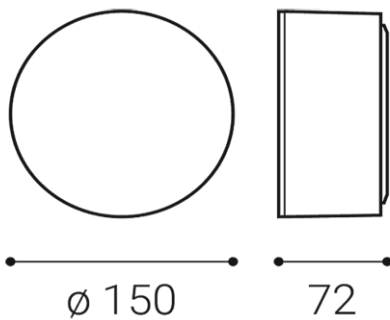

# BUTTON II, W

<b>Name</b>	BUTTON II, W
<b>Code</b>	1010151DT
<b>Color</b>	WHITE / RAL 9016
<b>Power</b>	12W ± 10 %
<b>Lumen output</b>	1200lm ± 10 %
<b>Color temperature</b>	3000K/4000K
<b>Efficacy</b>	100lm/W
<b>Driver</b>	350 mA
<b>Electrical insulation class</b>	
<b>Voltage / Frequency</b>	220-240V/50-60Hz
<b>Color Rendering Index</b>	90+
<b>SDCM</b>	< 3
<b>Light beam angle</b>	160°
<b>Unified Glare Rating</b>	N/A
<b>Light source</b>	LED
<b>Dimmable</b>	TRIAC
<b>LED Lifetime</b>	L80B20 50.000h 25°C
<b>Warranty</b>	5 YEAR
<b>Ingress Protection</b>	IP 20
<b>Material</b>	ALUMINIUM/PMMA