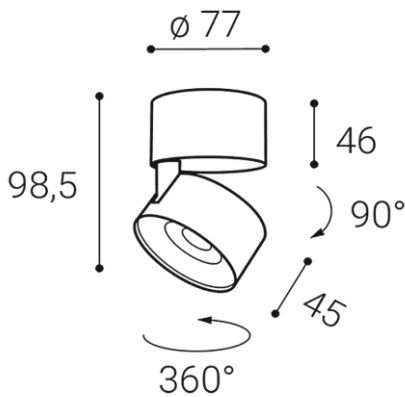

KLIP ON, CC

Name	KLIP ON, CC
Code	11508355DT
Color	CHROME/CHROME / RAL CR/CR
Power	11W ± 10 %
Lumen output	770lm ± 10 %
Color temperature	3000K
Efficacy	70lm/W
Driver	250 mA
Electrical insulation class	
Voltage / Frequency	220-240V/50-60Hz
Color Rendering Index	90+
SDCM	< 3
Light beam angle	30°
Unified Glare Rating	N/A
Light source	LED
Dimmable	TRIAC
LED Lifetime	L80B20 50.000h 25°C
Warranty	5 YEAR
Ingress Protection	IP 20
Material	ALUMINIUM/PMMA

Other data

Ingress Protection
Material

EN

Adjustable, tiltable round surface light fitting for interior mounting, equipped with COB LED.
Housing made of aluminium. Available in chrome, white or black color.
Application:
general or accent lighting, intended for residential or commercial areas (hallway, wardrobes, entrance areas, bar, libraries)

DE

Einstellbare, neigbare runde Aufbauleuchte für die Deckenmontage in Innenräumen, ausgestattet mit COB LED.
Gehäuse aus Aluminium.
Erhältlich in chrom, weiß und schwarz.
Anwendung:
Allgemeinbeleuchtung oder Spot-beleuchtung für Wohn- oder Geschäftsräume vorgesehen (Flur, Schränke, Eingangsbereiche, Bar, Bibliothek)