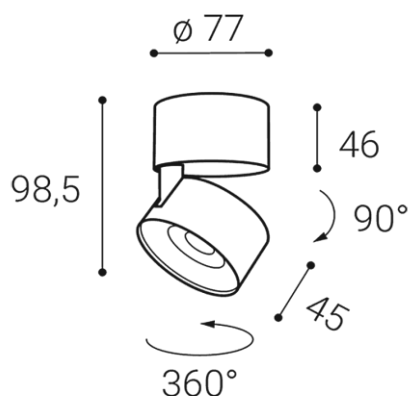

KLIP ON, CC

Name	KLIP ON, CC
Code	11508255DT
Color	CHROME/CHROME / RAL CR/CR
Power	11W ± 10 %
Lumen output	770lm ± 10 %
Color temperature	2700K
Efficacy	70lm/W
Driver	250 mA
Electrical insulation class	
Voltage / Frequency	220-240V/50-60Hz
Color Rendering Index	90+
SDCM	< 3
Light beam angle	30°
Unified Glare Rating	N/A
Light source	LED
Dimmable	TRIAC
LED Lifetime	L80B20 50.000h 25°C
Warranty	5 YEAR
Ingress Protection	IP 20
Material	ALUMINIUM/PMMA

Other data

Ingress Protection
Material

EN

Adjustable, tiltable round surface light fitting for interior mounting, equipped with COB LED.
Housing made of aluminium. Available in chrome, white or black color.
Application:
general or accent lighting, intended for residential or commercial areas (hallway, wardrobes, entrance areas, bar, libraries)

DE

Einstellbare, neigbare runde Aufbauleuchte für die Deckenmontage in Innenräumen, ausgestattet mit COB LED.
Gehäuse aus Aluminium.
Erhältlich in chrom, weiß und schwarz.
Anwendung:
Allgemeinbeleuchtung oder Spot-beleuchtung für Wohn- oder Geschäftsräume vorgesehen (Flur, Schränke, Eingangsbereiche, Bar, Bibliothek)