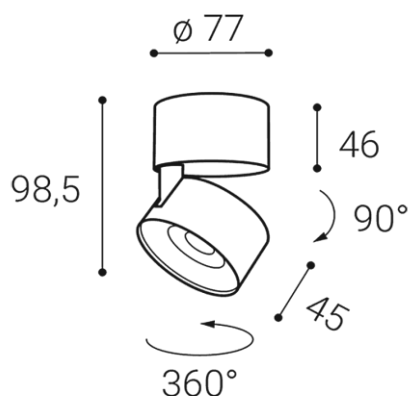

# KLIP ON, CC

<b>Name</b>	KLIP ON, CC
<b>Code</b>	11508255
<b>Color</b>	CHROME/CHROME / RAL CR/CR
<b>Power</b>	11W ± 10 %
<b>Lumen output</b>	770lm ± 10 %
<b>Color temperature</b>	2700K
<b>Efficacy</b>	70lm/W
<b>Driver</b>	250 mA
<b>Electrical insulation class</b>	
<b>Voltage / Frequency</b>	220-240V/50-60Hz
<b>Color Rendering Index</b>	90+
<b>SDCM</b>	< 3
<b>Light beam angle</b>	30°
<b>Unified Glare Rating</b>	N/A
<b>Light source</b>	LED
<b>Dimmable</b>	ON/OFF
<b>LED Lifetime</b>	L80B20 50.000h 25°C
<b>Warranty</b>	5 YEAR
<b>Ingress Protection</b>	IP 20
<b>Material</b>	ALUMINIUM/PMMA