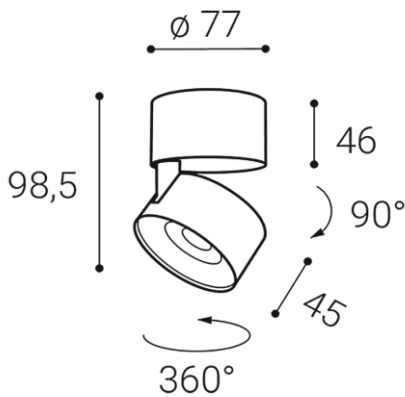

KLIP ON, CB

Name	KLIP ON, CB
Code	11508353DT
Color	CHROME/BLACK / RAL CR/9005
Power	11W ± 10 %
Lumen output	770lm ± 10 %
Color temperature	3000K
Efficacy	70lm/W
Driver	250 mA
Electrical insulation class	
Voltage / Frequency	220-240V/50-60Hz
Color Rendering Index	90+
SDCM	< 3
Light beam angle	30°
Unified Glare Rating	N/A
Light source	LED
Dimmable	TRIAC
LED Lifetime	L80B20 50.000h 25°C
Warranty	5 YEAR
Ingress Protection	IP 20
Material	ALUMINIUM/PMMA

Other data

Ingress Protection
Material

EN

Adjustable, tiltable round surface light fitting for interior mounting, equipped with COB LED.
Housing made of aluminium. Available in chrome, white or black color.
Application:
general or accent lighting, intended for residential or commercial areas (hallway, wardrobes, entrance areas, bar, libraries)

DE

Einstellbare, neigbare runde Aufbauleuchte für die Deckenmontage in Innenräumen, ausgestattet mit COB LED.
Gehäuse aus Aluminium.
Erhältlich in chrom, weiß und schwarz.
Anwendung:
Allgemeinbeleuchtung oder Spot-beleuchtung für Wohn- oder Geschäftsräume vorgesehen (Flur, Schränke, Eingangsbereiche, Bar, Bibliothek)