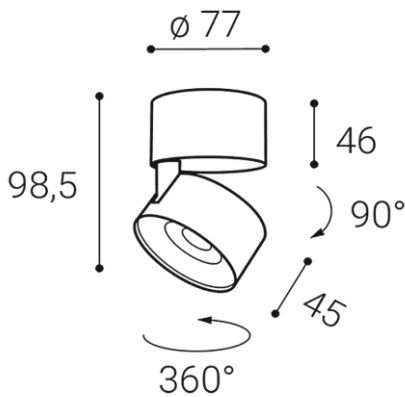

# KLIP ON, CB

<b>Name</b>	KLIP ON, CB
<b>Code</b>	11508253
<b>Color</b>	CHROME/BLACK / RAL CR/9005
<b>Power</b>	11W ± 10 %
<b>Lumen output</b>	770lm ± 10 %
<b>Color temperature</b>	2700K
<b>Efficacy</b>	70lm/W
<b>Driver</b>	250 mA
<b>Electrical insulation class</b>	
<b>Voltage / Frequency</b>	220-240V/50-60Hz
<b>Color Rendering Index</b>	90+
<b>SDCM</b>	< 3
<b>Light beam angle</b>	30°
<b>Unified Glare Rating</b>	N/A
<b>Light source</b>	LED
<b>Dimmable</b>	ON/OFF
<b>LED Lifetime</b>	L80B20 50.000h 25°C
<b>Warranty</b>	5 YEAR
<b>Ingress Protection</b>	IP 20
<b>Material</b>	ALUMINIUM/PMMA