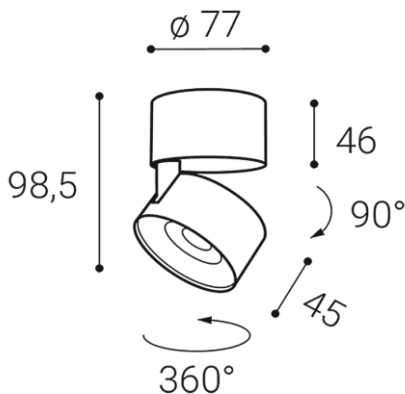

KLIP ON, CW

Name	KLIP ON, CW
Code	11508251DT
Color	CHROME/WHITE / RAL CR/9003
Power	11W ± 10 %
Lumen output	770lm ± 10 %
Color temperature	2700K
Efficacy	70lm/W
Driver	250 mA
Electrical insulation class	
Voltage / Frequency	220-240V/50-60Hz
Color Rendering Index	90+
SDCM	< 3
Light beam angle	30°
Unified Glare Rating	N/A
Light source	LED
Dimmable	TRIAC
LED Lifetime	L80B20 50.000h 25°C
Warranty	5 YEAR
Ingress Protection	IP 20
Material	ALUMINIUM/PMMA

Other data

Ingress Protection
Material

EN

Adjustable, tiltable round surface light fitting for interior mounting, equipped with COB LED.
Housing made of aluminium. Available in chrome, white or black color.
Application:
general or accent lighting, intended for residential or commercial areas (hallway, wardrobes, entrance areas, bar, libraries)

DE

Einstellbare, neigbare runde Aufbauleuchte für die Deckenmontage in Innenräumen, ausgestattet mit COB LED.
Gehäuse aus Aluminium.
Erhältlich in chrom, weiß und schwarz.
Anwendung:
Allgemeinbeleuchtung oder Spot-beleuchtung für Wohn- oder Geschäftsräume vorgesehen (Flur, Schränke, Eingangsbereiche, Bar, Bibliothek)