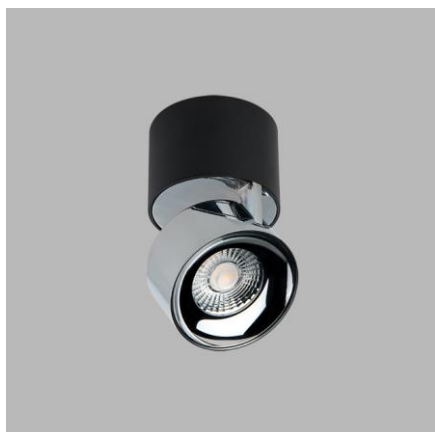

KLIP ON, BC

Name	KLIP ON, BC
Code	11508235DT
Color	BLACK/CHROME / RAL 9005/CR
Power	11W ± 10 %
Lumen output	770lm ± 10 %
Color temperature	2700K
Efficacy	70lm/W
Driver	250 mA
Electrical insulation class	
Voltage / Frequency	220-240V/50-60Hz
Color Rendering Index	90+
SDCM	< 3
Light beam angle	30°
Unified Glare Rating	N/A
Light source	LED
Dimmable	TRIAC
LED Lifetime	L80B20 50.000h 25°C
Warranty	5 YEAR
Ingress Protection	IP 20
Material	ALUMINIUM/PMMA

Other data

Ingress Protection
Material

EN

Adjustable, tiltable round surface light fitting for interior mounting, equipped with COB LED.
Housing made of aluminium. Available in chrome, white or black color.
Application:
general or accent lighting, intended for residential or commercial areas (hallway, wardrobes, entrance areas, bar, libraries)

CZ

Nastavitelné naklápěcí kruhové svítidlo určené na stropní povrchovou montáž do interiéru. Světelný zdroj - COB LED.
Svítidlo je vyrobeno z hliníku.
K dispozici v chromové, bílé nebo černé barvě.
Použití:
všeobecné nebo bodové osvětlení určené pro obytné nebo komerční prostory (chodba, kuchyň, vstupní prostory, barový pult, knihovny)

DE

Einstellbare, neigbare runde Aufbauleuchte für die Deckenmontage in Innenräumen, ausgestattet mit COB LED.
Gehäuse aus Aluminium.
Erhältlich in chrom, weiß und schwarz.
Anwendung:
Allgemeinbeleuchtung oder Spot-beleuchtung für Wohn- oder Geschäftsräume vorgesehen (Flur, Schränke, Eingangsbereiche, Bar, Bibliothek)