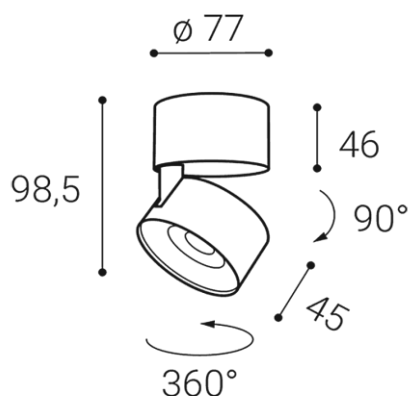

KLIP ON, BC

Name	KLIP ON, BC
Code	11508235DT
Color	BLACK/CHROME / RAL 9005/CR
Power	11W ± 10 %
Lumen output	770lm ± 10 %
Color temperature	2700K
Efficacy	70lm/W
Driver	250 mA
Electrical insulation class	
Voltage / Frequency	220-240V/50-60Hz
Color Rendering Index	90+
SDCM	< 3
Light beam angle	30°
Unified Glare Rating	N/A
Light source	LED
Dimmable	TRIAC
LED Lifetime	L80B20 50.000h 25°C
Warranty	5 YEAR
Ingress Protection	IP 20
Material	ALUMINIUM/PMMA

Other data

Ingress Protection
Material

EN

Adjustable, tiltable round surface light fitting for interior mounting, equipped with COB LED.
Housing made of aluminium. Available in chrome, white or black color.
Application:
general or accent lighting, intended for residential or commercial areas (hallway, wardrobes, entrance areas, bar, libraries)

DE

Einstellbare, neigbare runde Aufbauleuchte für die Deckenmontage in Innenräumen, ausgestattet mit COB LED.
Gehäuse aus Aluminium.
Erhältlich in chrom, weiß und schwarz.
Anwendung:
Allgemeinbeleuchtung oder Spot-beleuchtung für Wohn- oder Geschäftsräume vorgesehen (Flur, Schränke, Eingangsbereiche, Bar, Bibliothek)