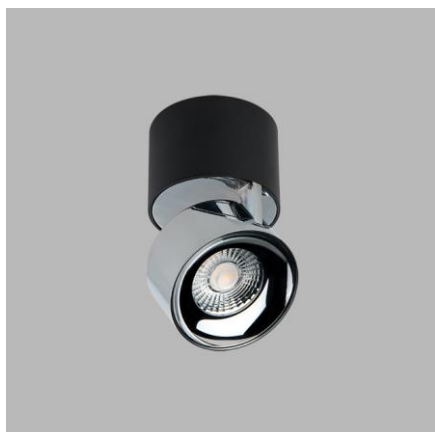

KLIP ON, BC

Name	KLIP ON, BC
Code	11508235
Color	BLACK/CHROME / RAL 9005/CR
Power	11W ± 10 %
Lumen output	770lm ± 10 %
Color temperature	2700K
Efficacy	70lm/W
Driver	250 mA
Electrical insulation class	
Voltage / Frequency	220-240V/50-60Hz
Color Rendering Index	90+
SDCM	< 3
Light beam angle	30°
Unified Glare Rating	N/A
Light source	LED
Dimmable	ON/OFF
LED Lifetime	L80B20 50.000h 25°C
Warranty	5 YEAR
Ingress Protection	IP 20
Material	ALUMINIUM/PMMA

Other data

IP 20
ALUMINIUM/PMMA

EN

Adjustable, tiltable round surface light fitting for interior mounting, equipped with COB LED.

Housing made of aluminium. Available in chrome, white or black color.

Application:

Svítidlo je vyrobeno z hliníku.

K dispozici v chromové, bílé nebo černé barvě.

Použití:

všeobecné nebo bodové osvětlení určené pro obytné nebo komerční prostory (chodba, kuchyň, vstupní prostory, barový pult, knihovny)

DE

Einstellbare, neigbare runde Aufbauleuchte für die Deckenmontage in Innenräumen, ausgestattet mit COB LED.

Gehäuse aus Aluminium.

Erhältlich in chrom, weiß und schwarz.

Anwendung:

Allgemeinbeleuchtung oder Spot-beleuchtung für Wohn- oder Geschäftsräume vorgesehen (Flur, Schränke, Eingangsbereiche, Bar, Bibliothek)