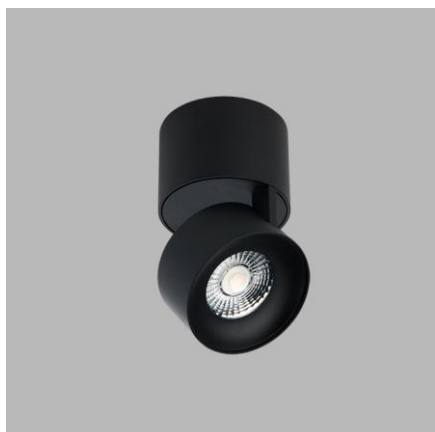

KLIP ON, BB

Name	KLIP ON, BB
Code	11508233
Color	BLACK/BLACK / RAL 9005/9005
Power	11W ± 10 %
Lumen output	770lm ± 10 %
Color temperature	2700K
Efficacy	70lm/W
Driver	250 mA
Electrical insulation class	
Voltage / Frequency	220-240V/50-60Hz
Color Rendering Index	90+
SDCM	< 3
Light beam angle	30°
Unified Glare Rating	N/A
Light source	LED
Dimmable	ON/OFF
LED Lifetime	L80B20 50.000h 25°C
Warranty	5 YEAR
Ingress Protection	IP 20
Material	ALUMINIUM/PMMA

Product

Name
KLIP ON, BB
Code
11508233
Color
BLACK/BLACK / RAL 9005/9005

Power

11W ± 10 %
770lm ± 10 %
2700K
70lm/W

250 mA

220-240V/50-60Hz

Information

90+
< 3
30°
N/A
LED
ON/OFF
L80B20 50.000h 25°C
5 YEAR

Other data

IP 20
ALUMINIUM/PMMA

EN

Adjustable, tiltable round surface light fitting for interior mounting, equipped with COB LED.

Housing made of aluminium. Available in chrome, white or black color.

Application:

DE

Einstellbare, neigbare runde Aufbauleuchte für die Deckenmontage in Innenräumen, ausgestattet mit COB LED.

Gehäuse aus Aluminium.

Erhältlich in chrom, weiß und schwarz.

Anwendung:

Allgemeinbeleuchtung oder Spot-beleuchtung für Wohn- oder Geschäftsräume vorgesehen (Flur, Schränke, Eingangsbereiche, Bar, Bibliothek)