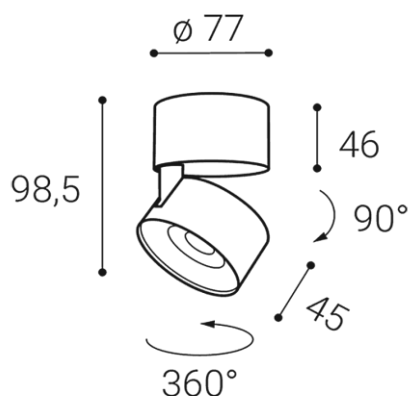

# KLIP ON, BW

<b>Name</b>	
<b>Code</b>	
<b>Color</b>	
<b>Power</b>	
<b>Lumen output</b>	
<b>Color temperature</b>	
<b>Efficacy</b>	
<b>Driver</b>	
<b>Electrical insulation class</b>	
<b>Voltage / Frequency</b>	
<b>Color Rendering Index</b>	
<b>SDCM</b>	
<b>Light beam angle</b>	
<b>Unified Glare Rating</b>	
<b>Light source</b>	
<b>Dimmable</b>	
<b>LED Lifetime</b>	
<b>Warranty</b>	
<b>Ingress Protection</b>	
<b>Material</b>	

## Product

<b>Name</b>	KLIP ON, BW
<b>Code</b>	11508331DT
<b>Color</b>	BLACK/WHITE / RAL 9005/9003