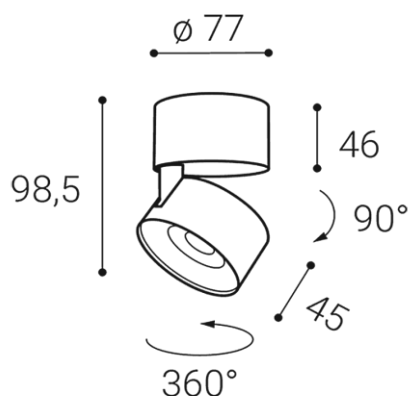

KLIP ON, BW

Name	KLIP ON, BW
Code	11508231DT
Color	BLACK/WHITE / RAL 9005/9003
Power	11W ± 10 %
Lumen output	770lm ± 10 %
Color temperature	2700K
Efficacy	70lm/W
Driver	250 mA
Electrical insulation class	
Voltage / Frequency	220-240V/50-60Hz
Color Rendering Index	90+
SDCM	< 3
Light beam angle	30°
Unified Glare Rating	N/A
Light source	LED
Dimmable	TRIAC
LED Lifetime	L80B20 50.000h 25°C
Warranty	5 YEAR
Ingress Protection	IP 20
Material	ALUMINIUM/PMMA

Other data

Ingress Protection
Material

EN

Adjustable, tiltable round surface light fitting for interior mounting, equipped with COB LED.
Housing made of aluminium. Available in chrome, white or black color.
Application:
general or accent lighting, intended for residential or commercial areas (hallway, wardrobes, entrance areas, bar, libraries)

DE

Einstellbare, neigbare runde Aufbauleuchte für die Deckenmontage in Innenräumen, ausgestattet mit COB LED.
Gehäuse aus Aluminium.
Erhältlich in chrom, weiß und schwarz.
Anwendung:
Allgemeinbeleuchtung oder Spot-beleuchtung für Wohn- oder Geschäftsräume vorgesehen (Flur, Schränke, Eingangsbereiche, Bar, Bibliothek)