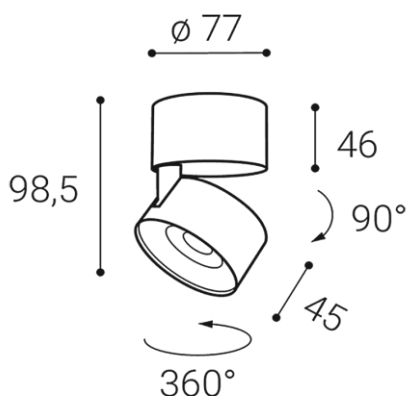

KLIP ON, BW

Name	KLIP ON, BW
Code	11508231
Color	BLACK/WHITE / RAL 9005/9003
Power	11W ± 10 %
Lumen output	770lm ± 10 %
Color temperature	2700K
Efficacy	70lm/W
Driver	250 mA
Electrical insulation class	
Voltage / Frequency	220-240V/50-60Hz
Color Rendering Index	90+
SDCM	< 3
Light beam angle	30°
Unified Glare Rating	N/A
Light source	LED
Dimmable	ON/OFF
LED Lifetime	L80B20 50.000h 25°C
Warranty	5 YEAR
Ingress Protection	IP 20
Material	ALUMINIUM/PMMA

Other data

Ingress Protection
Material

EN

Adjustable, tiltable round surface light fitting for interior mounting, equipped with COB LED.
Housing made of aluminium. Available in chrome, white or black color.
Application:
general or accent lighting, intended for residential or commercial areas (hallway, wardrobes, entrance areas, bar, libraries)

DE

Einstellbare, neigbare runde Aufbauleuchte für die Deckenmontage in Innenräumen, ausgestattet mit COB LED.
Gehäuse aus Aluminium.
Erhältlich in chrom, weiß und schwarz.
Anwendung:
Allgemeinbeleuchtung oder Spot-beleuchtung für Wohn- oder Geschäftsräume vorgesehen (Flur, Schränke, Eingangsbereiche, Bar, Bibliothek)