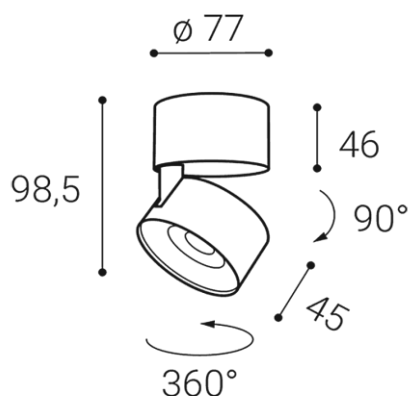

# KLIP ON, WC

<b>Name</b>	KLIP ON, WC
<b>Code</b>	11508315DT
<b>Color</b>	WHITE/CHROME / RAL 9003/CR
<b>Power</b>	11W ± 10 %
<b>Lumen output</b>	770lm ± 10 %
<b>Color temperature</b>	3000K
<b>Efficacy</b>	70lm/W
<b>Driver</b>	250 mA
<b>Electrical insulation class</b>	
<b>Voltage / Frequency</b>	220-240V/50-60Hz
<b>Color Rendering Index</b>	90+
<b>SDCM</b>	< 3
<b>Light beam angle</b>	30°
<b>Unified Glare Rating</b>	N/A
<b>Light source</b>	LED
<b>Dimmable</b>	TRIAC
<b>LED Lifetime</b>	L80B20 50.000h 25°C
<b>Warranty</b>	5 YEAR
<b>Ingress Protection</b>	IP 20
<b>Material</b>	ALUMINIUM/PMMA

## Product

Name  
KLIP ON, WC  
Code  
11508315DT  
Color  
WHITE/CHROME / RAL 9003/CR