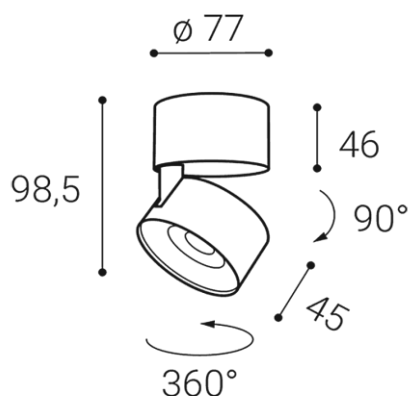

# KLIP ON, WB

<b>Name</b>	KLIP ON, WB
<b>Code</b>	11508313DT
<b>Color</b>	WHITE/BLACK / RAL 9003/9005
<b>Power</b>	11W ± 10 %
<b>Lumen output</b>	770lm ± 10 %
<b>Color temperature</b>	3000K
<b>Efficacy</b>	70lm/W
<b>Driver</b>	250 mA
<b>Electrical insulation class</b>	
<b>Voltage / Frequency</b>	220-240V/50-60Hz
<b>Color Rendering Index</b>	90+
<b>SDCM</b>	< 3
<b>Light beam angle</b>	30°
<b>Unified Glare Rating</b>	N/A
<b>Light source</b>	LED
<b>Dimmable</b>	TRIAC
<b>LED Lifetime</b>	L80B20 50.000h 25°C
<b>Warranty</b>	5 YEAR
<b>Ingress Protection</b>	IP 20
<b>Material</b>	ALUMINIUM/PMMA

## Product

**Name**  
KLIP ON, WB

**Code**  
11508313DT

**Color**  
WHITE/BLACK / RAL 9003/9005