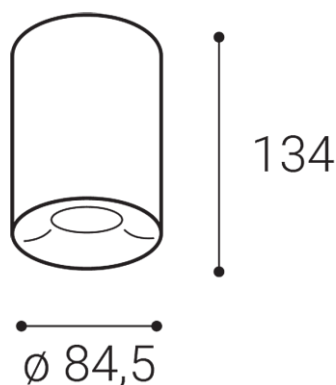

# TUBUS C, B

<b>Name</b>	TUBUS C, B
<b>Code</b>	1150623
<b>Color</b>	BLACK / RAL 9005
<b>Power</b>	9W ± 10 %
<b>Lumen output</b>	735lm ± 10 %
<b>Color temperature</b>	2700K
<b>Efficacy</b>	82lm/W
<b>Driver</b>	200 mA
<b>Electrical insulation class</b>	
<b>Voltage / Frequency</b>	220-240V/50-60Hz
<b>Color Rendering Index</b>	90+
<b>SDCM</b>	< 3
<b>Light beam angle</b>	60°
<b>Unified Glare Rating</b>	N/A
<b>Light source</b>	LED
<b>Dimmable</b>	ON/OFF
<b>LED Lifetime</b>	L80B20 50.000h 25°C
<b>Warranty</b>	5 YEAR
<b>Ingress Protection</b>	IP 20
<b>Material</b>	ALUMINIUM/PMMA