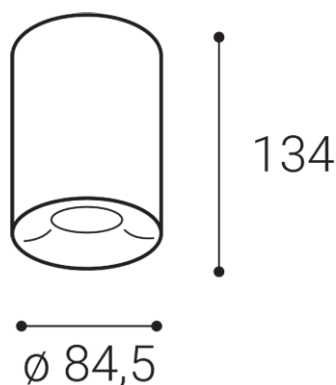

# TUBUS C, W

<b>Name</b>	
<b>Code</b>	
<b>Color</b>	
<b>Power</b>	
<b>Lumen output</b>	
<b>Color temperature</b>	
<b>Efficacy</b>	
<b>Driver</b>	
<b>Electrical insulation class</b>	
<b>Voltage / Frequency</b>	
<b>Color Rendering Index</b>	
<b>SDCM</b>	
<b>Light beam angle</b>	
<b>Unified Glare Rating</b>	
<b>Light source</b>	
<b>Dimmable</b>	
<b>LED Lifetime</b>	
<b>Warranty</b>	
<b>Ingress Protection</b>	
<b>Material</b>	

## Product

TUBUS C, W

1150621DT

WHITE / RAL 9003