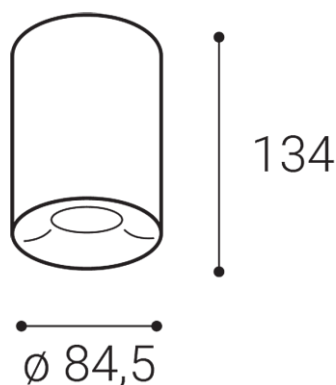

# TUBUS C, W

<b>Name</b>	
<b>Code</b>	
<b>Color</b>	
<b>Power</b>	
<b>Lumen output</b>	
<b>Color temperature</b>	
<b>Efficacy</b>	
<b>Driver</b>	
<b>Electrical insulation class</b>	
<b>Voltage / Frequency</b>	
<b>Color Rendering Index</b>	
<b>SDCM</b>	
<b>Light beam angle</b>	
<b>Unified Glare Rating</b>	
<b>Light source</b>	
<b>Dimmable</b>	
<b>LED Lifetime</b>	
<b>Warranty</b>	
<b>Ingress Protection</b>	
<b>Material</b>	

## Product

TUBUS C, W

1150621D

WHITE / RAL 9003