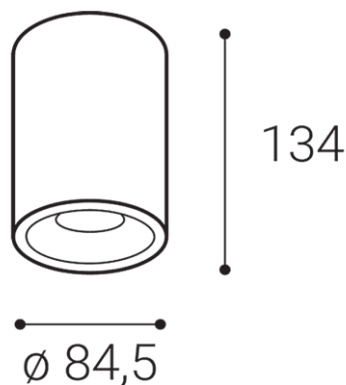

# TUBUS B, B

<b>Name</b>	TUBUS B, B
<b>Code</b>	1150533DT
<b>Color</b>	BLACK / RAL 9005
<b>Power</b>	9W ± 10 %
<b>Lumen output</b>	735lm ± 10 %
<b>Color temperature</b>	3000K
<b>Efficacy</b>	82lm/W
<b>Driver</b>	200 mA
<b>Electrical insulation class</b>	
<b>Voltage / Frequency</b>	220-240V/50-60Hz
<b>Color Rendering Index</b>	90+
<b>SDCM</b>	< 3
<b>Light beam angle</b>	60°
<b>Unified Glare Rating</b>	N/A
<b>Light source</b>	LED
<b>Dimmable</b>	TRIAC
<b>LED Lifetime</b>	L80B20 50.000h 25°C
<b>Warranty</b>	5 YEAR
<b>Ingress Protection</b>	IP 20
<b>Material</b>	ALUMINIUM/PMMA