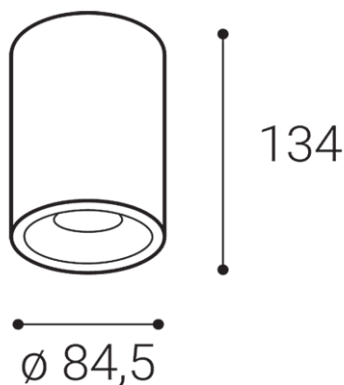

TUBUS B, W

Name	
Code	
Color	
Power	
Lumen output	
Color temperature	
Efficacy	
Driver	
Electrical insulation class	
Voltage / Frequency	
Color Rendering Index	
SDCM	
Light beam angle	
Unified Glare Rating	
Light source	
Dimmable	
LED Lifetime	
Warranty	
Ingress Protection	
Material	

Product

TUBUS B, W

1150541DT

WHITE / RAL 9003

Power

9W ± 10 %

820lm ± 10 %

4000K

91lm/W

200 mA

220-240V/50-60Hz

Information

90+

< 3

60°

N/A

LED

TRIAC

L80B20 50.000h 25°C

5 YEAR

Other data

IP 20

ALUMINIUM/PMMA

EN

Series of round surface light fitting for interior mounting, equipped with COB LED.

Housing made of aluminium. Available in 3 different styles A,B,C in white and black color.

Application:

general or accent lighting, intended for residential or commercial areas (hallway, wardrobes, entrance areas, bar, toilet)

CZ

Řada kulatých povrchových svítidel určených na montáž do interiéru. Světelný zdroj - LED COB.

Svítidlo je vyrobeno z hliníku.

K dispozici ve 3 různých provedeních A, B, C v bílé a černé barvě.

Použití:

obecné nebo bodové osvětlení určené pro obytné nebo komerční prostory (předsíň, šatní skříň, vstupní prostory, bar, WC)

DE

Serie runder Aufbauleuchten für die Innenmontage, ausgestattet mit COB-LED.

Gehäuse aus Aluminium.

Verfügbar in 3 verschiedenen Stilen A, B, C in weißer und schwarzer Farbe.

Anwendung:

Allgemein- oder Akzentbeleuchtung, für Wohn- oder Geschäftsräume (Flur, Garderobe, Eingangsbereich, Bar, Toilette)

SK

Rad svietidiel určených na stropnú povrchovú montáž do interiéru. Svetelný zdroj - COB LED.

Svietidlo je vyrobené z hliníka.

K dispozícii je v 3 rôznych verziách A, B, C v bielej a čiernej farbe.

Použitie:

všeobecné alebo akcentačné osvetlenie určené pre obytné alebo komerčné priestory (chodba, skrine, vstupné priestory, bar, WC)